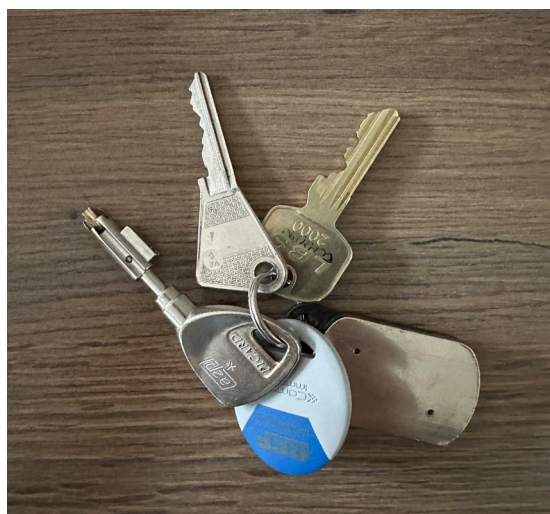

A photograph of a dining table set for a meal in a modern living area. The table is light-colored wood and is set with four place settings, each including a white plate, a white bowl, a glass, and a knife. A bottle of wine is on the table. In the background, there is a blue sofa with yellow cushions, a yellow lamp, and a green plant. The room is lit by three large, dark, dome-shaped pendant lights. The text "Checkin Autonome" is overlaid in a white, cursive font.

Checkin Autonome

Accéder à l'appartement

1) Trouver l'entrée de l'immeuble qui se trouve au 37 Avenue General Leclerc, 69100 Villeurbanne. Ouvrez la porte principale grâce au digicode sur votre droite avec le code 2450.

2) L'appartement se trouve au 1^{er} étage (nom BARRALON GLONDU). Les clés du logement se trouvent dans la boîte à clé qui est fixée sur la droite de la porte. Le code vous a été communiqué par message Airbnb/Booking le jour de votre arrivée.

3) Le box se situe tout au fond de la résidence (derrière la voiture sur la photo ci-dessous). La clé triangulaire permettra d'ouvrir ce box. Nous vous recommandons de rentrer dans le parking en marche arrière afin de plus facilement rentrer dans le box.